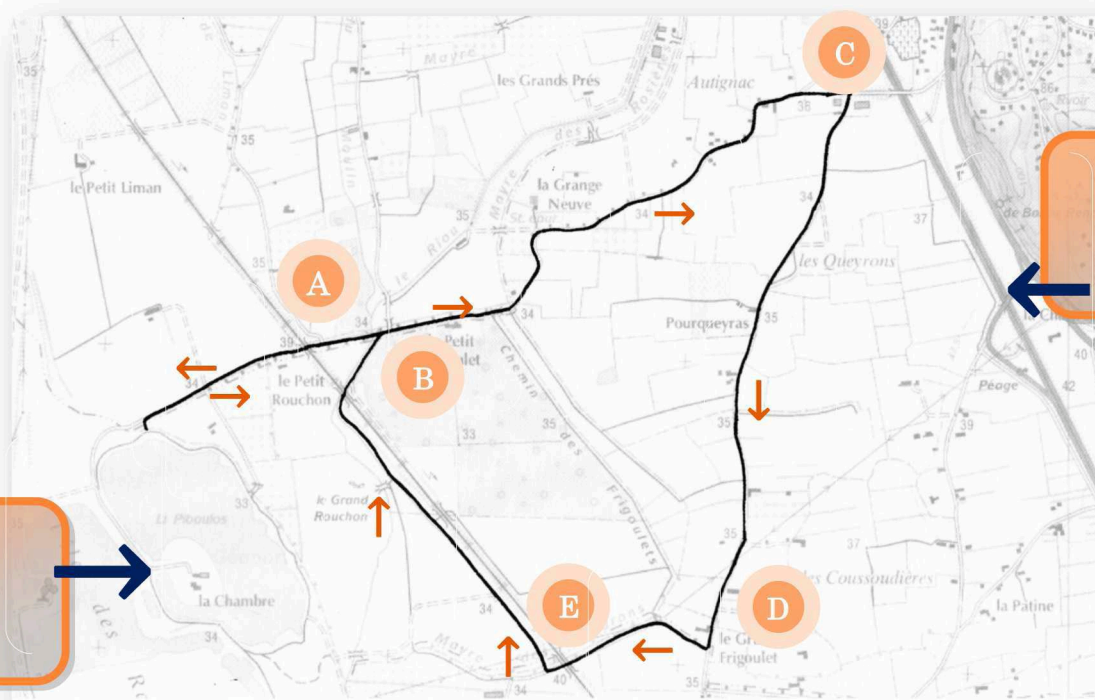

POSTES SUR LE PARCOURS VELO

ETANG

A7

MINIMES = 2 boucles
CADETS & JUNIORS = 3 boucles