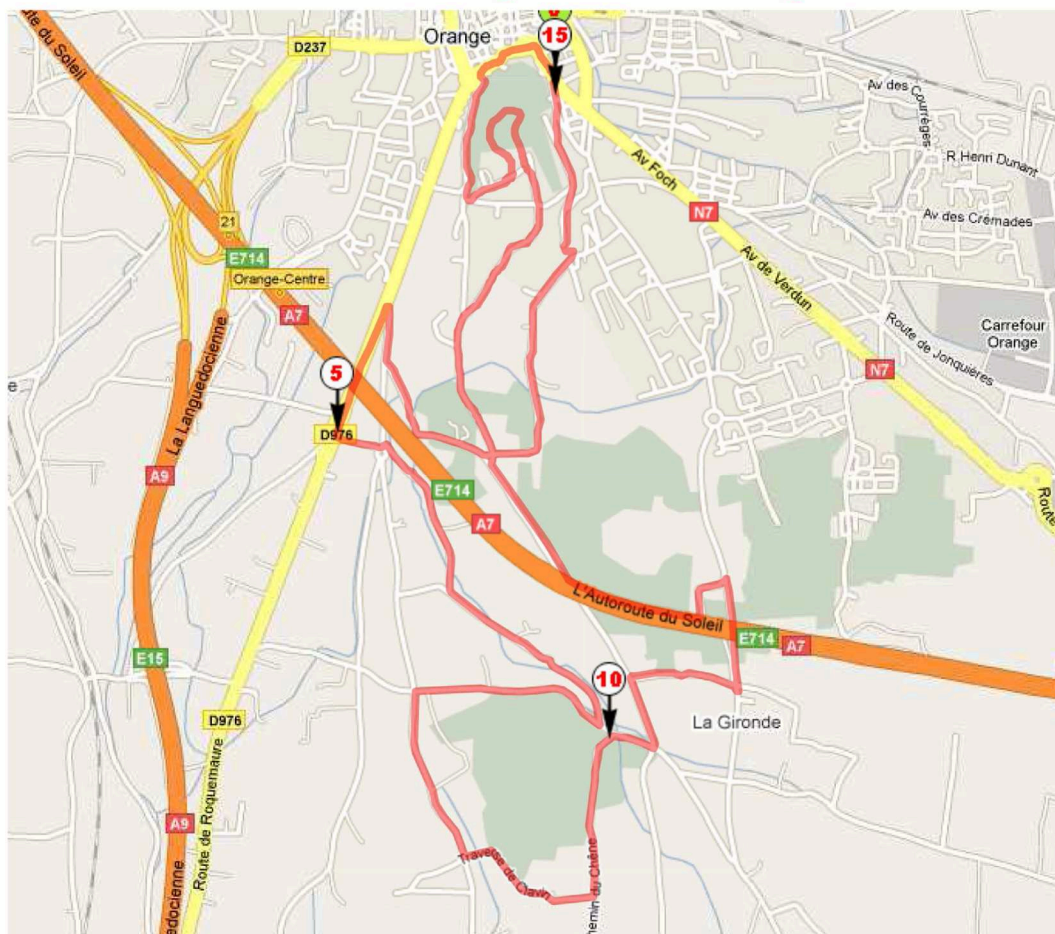

PARCOURS COURSE A PIED 30 kms (2x15kms)

DISTANCE : 15.122 KM

ORANGE [LD 2010]

Mistral Triath'Club

Maison des Associations - Route de Caderousse - 84100 ORANGE

Tél. : 06.22.32.55.98 — E-mail : mtcorange@free.fr

Site internet : www.mtc-orange.fr

PARCOURS COURSE A PIED