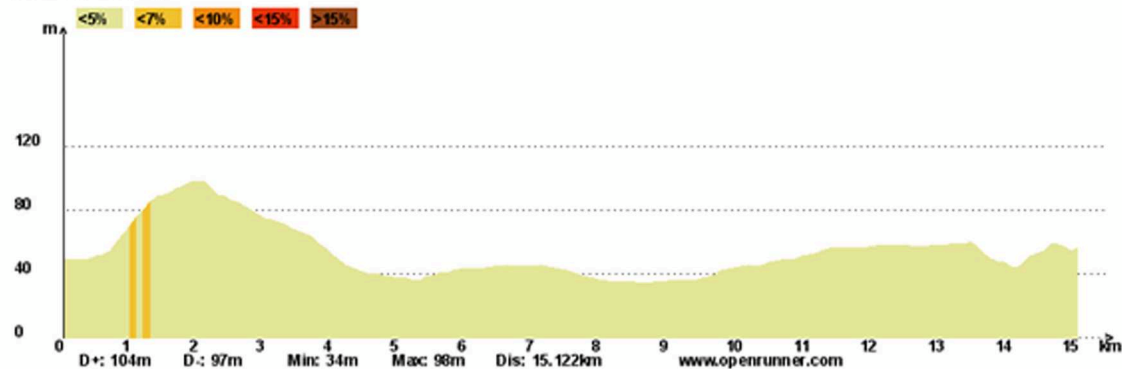

PARCOURS COURSE A PIED 30 kms (2x15kms)

DISTANCE : 15.122 KM

ORANGE [LD 2010]

Mistral Triath'Club

Maison des Associations - Route de Caderousse - 84100 ORANGE

Tél. : 06.22.32.55.98 — E-mail : mtcorange@free.fr

Site internet : www.mtc-orange.fr

PARCOURS COURSE A PIED