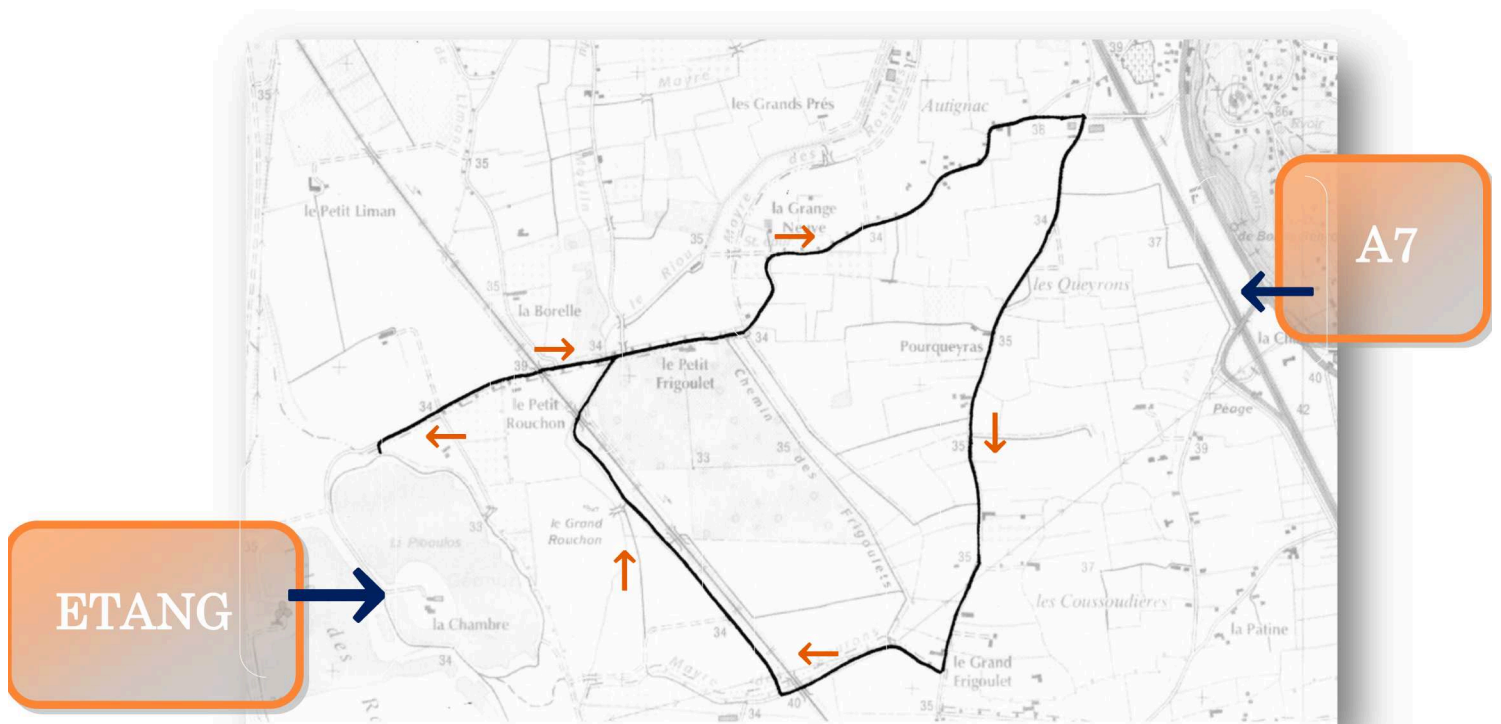

PARCOURS VELO

ETANG

A7

Découverte = 2 boucles
Sprint – Etape D3 = 3 boucles