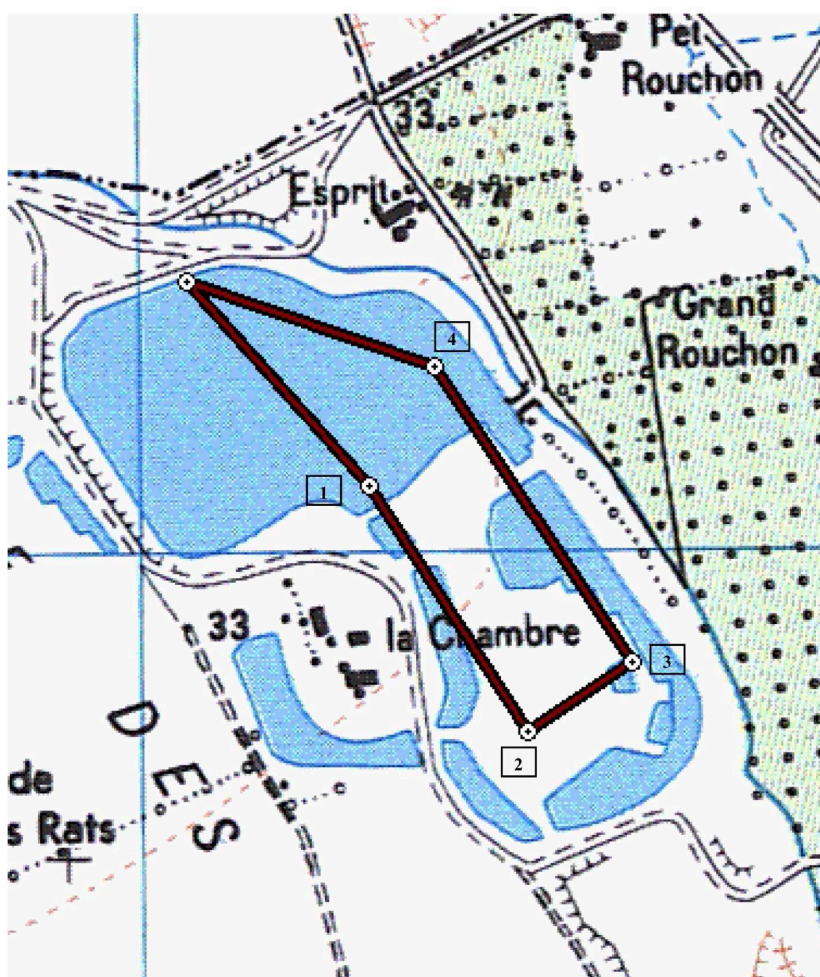

PARCOURS NATATION 3 kms

1,5kms x2 avec sortie à l'australienne

Plan d'eau de Piolenc

PARCOURS NATATION

Mistral Triath'Club

Maison des Associations - Route de Caderousse - 84100 ORANGE

Tél. : 06.22.32.55.98 — E-mail : mtcorange@free.fr